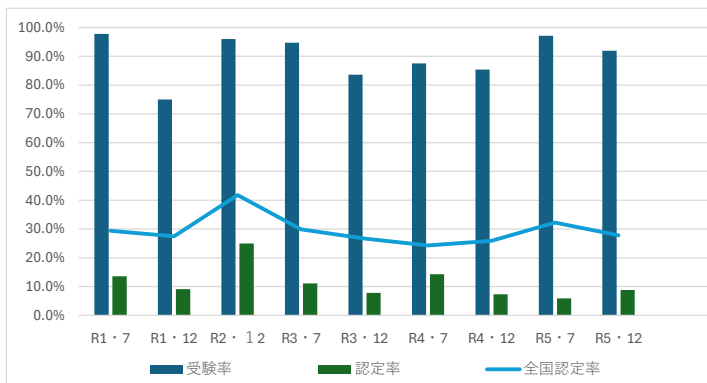

日本語能力試験は認定者

〃

令和1年～令和5年 日本語能力試験受験者・認定者推移表

N1

(R2.7は実施されず)

受験年月	申込者	受験者	受験率	認定者	認定率	全国認定率
R1・7	45人	44人	97.8%	6人	13.6%	29.4%
R1・12	44人	33人	75.0%	3人	9.1%	27.5%
R2・12	25人	24人	96.0%	6人	25.0%	41.8%
R3・7	57人	54人	94.7%	6人	11.1%	29.9%
R3・12	61人	51人	83.6%	4人	7.8%	26.7%
R4・7	40人	35人	87.5%	5人	14.3%	24.3%
R4・12	48人	41人	85.4%	3人	7.3%	25.9%
R5・7	35人	34人	97.1%	2人	5.9%	32.2%
R5・12	37人	34人	91.9%	3人	8.8%	27.8%