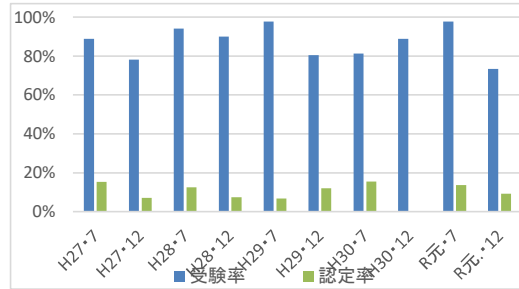

令和元年度 各種検定試験合格者一覧

各種検定試験合格者

(学生による申告)

検定試験	合格者
Illustratorクリエイター能力認定試験エキスパート	2
Illustratorクリエイター能力認定試験スタンダード	1
Photoshopクリエイター能力認定試験エキスパート	2
Photoshopクリエイター能力認定試験スタンダード	2
カラーコーディネーター 3級	3
リビングスタイリスト資格試験 2級	2
色彩検定 3級	3
福祉住環境コーディネーター 3級	1
建築CAD検定試験 3級	2
日商簿記検定 2級	1
日商簿記検定 3級	1
簿記検定	1
ファイナンシャルプランニング技能検定 3級	1
日本語能力試験 N1	8
日本語能力試験 N2	10

日本語能力試験は認定者
//

平成27年～令和元年 日本語能力試験受験者・認定者推移表

N1

受験年月	申込者	受験者	受験率	認定者	認定率	全国認定率
H27・7	81人	72人	88.9%	11人	15.3%	35.9%
H27・12	55人	43人	78.2%	3人	7.0%	30.4%
H28・7	34人	32人	94.1%	4人	12.5%	37.2%
H28・12	30人	27人	90.0%	2人	7.4%	29.8%
H29・7	46人	45人	97.8%	3人	6.7%	35.0%
H29・12	31人	25人	80.6%	3人	12.0%	31.0%
H30・7	32人	26人	81.3%	4人	15.4%	32.9%
H30・12	36人	32人	88.9%	0人	0.0%	27.6%
R元・7	45人	44人	97.8%	6人	13.6%	29.4%
R元・12	45人	33人	73.3%	3人	9.1%	27.5%