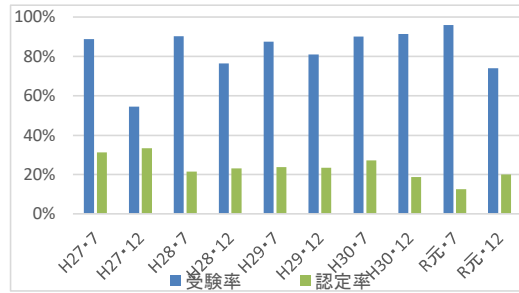

日本語能力試験は認定者
//

平成27年～令和元年 日本語能力試験受験者・認定者推移表

N1

受験年月	申込者	受験者	受験率	認定者	認定率	全国認定率
H27・7	81人	72人	88.9%	11人	15.3%	35.9%
H27・12	55人	43人	78.2%	3人	7.0%	30.4%
H28・7	34人	32人	94.1%	4人	12.5%	37.2%
H28・12	30人	27人	90.0%	2人	7.4%	29.8%
H29・7	46人	45人	97.8%	3人	6.7%	35.0%
H29・12	31人	25人	80.6%	3人	12.0%	31.0%
H30・7	32人	26人	81.3%	4人	15.4%	32.9%
H30・12	36人	32人	88.9%	0人	0.0%	27.6%
R元・7	45人	44人	97.8%	6人	13.6%	29.4%
R元・12	45人	33人	73.3%	3人	9.1%	27.5%

N2

受験年月	申込者	受験者	受験率	認定者	認定率	全国認定率
H27・7	18人	16人	88.9%	5人	31.3%	40.4%
H27・12	11人	6人	54.5%	2人	33.3%	32.7%
H28・7	31人	28人	90.3%	6人	21.4%	38.4%
H28・12	17人	13人	76.5%	3人	23.1%	28.4%
H29・7	24人	21人	87.5%	5人	23.8%	38.3%
H29・12	21人	17人	81.0%	4人	23.5%	28.6%
H30・7	61人	55人	90.2%	15人	27.3%	33.9%
H30・12	35人	32人	91.4%	6人	18.8%	29.7%
R元・7	50人	48人	96.0%	6人	12.5%	33.9%
R元・12	27人	20人	74.1%	4人	20.0%	28.2%