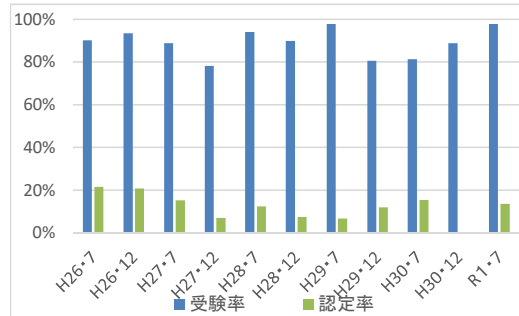

日本語能力試験は認定者
”

平成26年～令和1年 日本語能力試験受験者・認定者推移表 N1

受験年月	申込者	受験者	受験率	認定者	認定率	全国認定率
H26・7	41人	37人	90.2%	8人	21.6%	39.0%
H26・12	46人	43人	93.5%	9人	20.9%	31.7%
H27・7	81人	72人	88.9%	11人	15.3%	35.9%
H27・12	55人	43人	78.2%	3人	7.0%	30.4%
H28・7	34人	32人	94.1%	4人	12.5%	37.2%
H28・12	30人	27人	90.0%	2人	7.4%	29.8%
H29・7	46人	45人	97.8%	3人	6.7%	35.0%
H29・12	31人	25人	80.6%	3人	12.0%	31.0%
H30・7	32人	26人	81.3%	4人	15.4%	32.9%
H30・12	36人	32人	88.9%	0人	0.0%	27.6%
R1・7	45人	44人	97.8%	6人	13.6%	