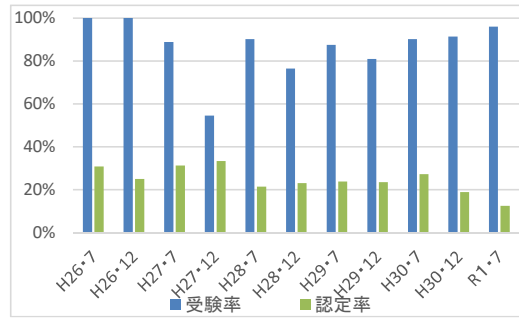

日本語能力試験は認定者
”

平成26年～令和1年 日本語能力試験受験者・認定者推移表 N1

受験年月	申込者	受験者	受験率	認定者	認定率	全国認定率
H26・7	41人	37人	90.2%	8人	21.6%	39.0%
H26・12	46人	43人	93.5%	9人	20.9%	31.7%
H27・7	81人	72人	88.9%	11人	15.3%	35.9%
H27・12	55人	43人	78.2%	3人	7.0%	30.4%
H28・7	34人	32人	94.1%	4人	12.5%	37.2%
H28・12	30人	27人	90.0%	2人	7.4%	29.8%
H29・7	46人	45人	97.8%	3人	6.7%	35.0%
H29・12	31人	25人	80.6%	3人	12.0%	31.0%
H30・7	32人	26人	81.3%	4人	15.4%	32.9%
H30・12	36人	32人	88.9%	0人	0.0%	27.6%
R1・7	45人	44人	97.8%	6人	13.6%	

N2

受験年月	申込者	受験者	受験率	認定者	認定率	全国認定率
H26・7	13人	13人	100.0%	4人	30.8%	44.9%
H26・12	8人	8人	100.0%	2人	25.0%	34.4%
H27・7	18人	16人	88.9%	5人	31.3%	40.4%
H27・12	11人	6人	54.5%	2人	33.3%	32.7%
H28・7	31人	28人	90.3%	6人	21.4%	38.4%
H28・12	17人	13人	76.5%	3人	23.1%	28.4%
H29・7	24人	21人	87.5%	5人	23.8%	38.3%
H29・12	21人	17人	81.0%	4人	23.5%	28.6%
H30・7	61人	55人	90.2%	15人	27.3%	33.9%
H30・12	35人	32人	91.4%	6人	18.8%	29.7%
R1・7	50人	48人	96.0%	6人	12.5%	